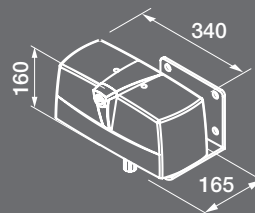

SCHEMA D'INSTALLAZIONE

MISURE

QUOTE MASSIME

A	B	C	D
50	883	277	429
150	851	181	466
200	828	117	475
250	800	32	469
300	846	28	468

ACCESSORI CONSIGLIATI

HEAD

Centrale di comando 230 Vac con ricevitore 433,92 Mhz incorporato.