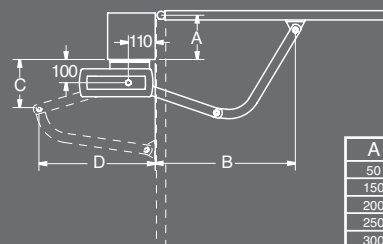

SCHEMA D'INSTALLAZIONE

MISURE

QUOTE MASSIME

A	B	C	D
50	883	277	429
150	851	181	466
200	828	117	475
250	800	32	469
300	846	28	468

ACCESSORI CONSIGLIATI

HEAD

Centrale di comando 230 Vac con ricevitore 433,92 Mhz incorporato.

BRAIN

Centrale di comando 230 Vac per ante battenti dotata delle funzioni più avanzate. Programmazione logiche di funzionamento tramite display.

BRAIN24

Centrale 24 Vdc per cancelli ad ante battenti, ricevitore integrato 433,92 Mhz, programmazione logiche di funzionamento tramite display.

DU.V90

Elettroserratura 12 Vdc orizzontale fornita con piastra d'incontro e doppio cilindro. Consente sblocco dall'esterno.

DU.9990

Piastra di protezione per DU.V90

DU.P90

Piastra d'incontro verticale per DU.V90