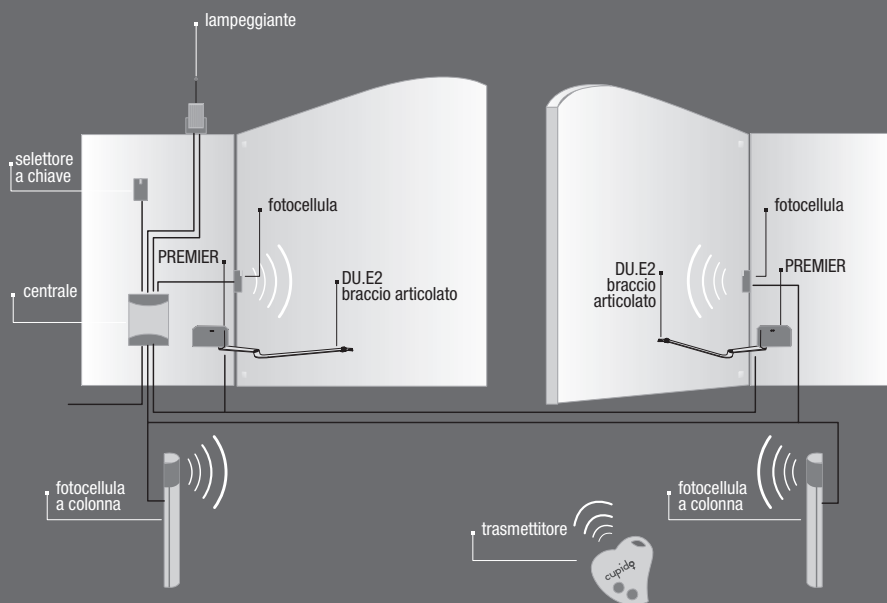

SCHEMA D'INSTALLAZIONE

MISURE

QUOTE MASSIME

A	B	C	D
50	883	277	429
150	851	181	466
200	828	117	475
250	800	32	469
300	846	28	468

ACCESSORI CONSIGLIATI

HEAD

Centrale di comando 230 Vac con ricevitore 433,92 Mhz incorporato.

BRAIN

Centrale di comando 230 Vac per ante battenti dotata delle funzioni più avanzate. Programmazione logiche di funzionamento tramite display.

BRAIN24

Centrale 24 Vdc per cancelli ad ante battenti, ricevitore integrato 433,92 Mhz, programmazione logiche di funzionamento tramite display.

DA.BT6: Batteria 6Ah 12 VDC
DA.BT2: Batteria 2.1Ah 12 VDC

DU.E2

Braccio singolo per PR.45/
PR.45EL/PR.45ER/PR.45E24

MB.SE

Sblocco a filo antiscasso con chiave

DU.V96

Elettroserratura 12 Vdc verticale fornita con piastra d'incontro e doppio cilindro. Consente sblocco dall'esterno.

DU.V90

Elettroserratura 12 Vdc orizzontale fornita con piastra d'incontro e doppio cilindro. Consente sblocco dall'esterno.

DU.9990

Piastra di protezione per DU.V90

DU.P90

Piastra d'incontro verticale per DU.V90